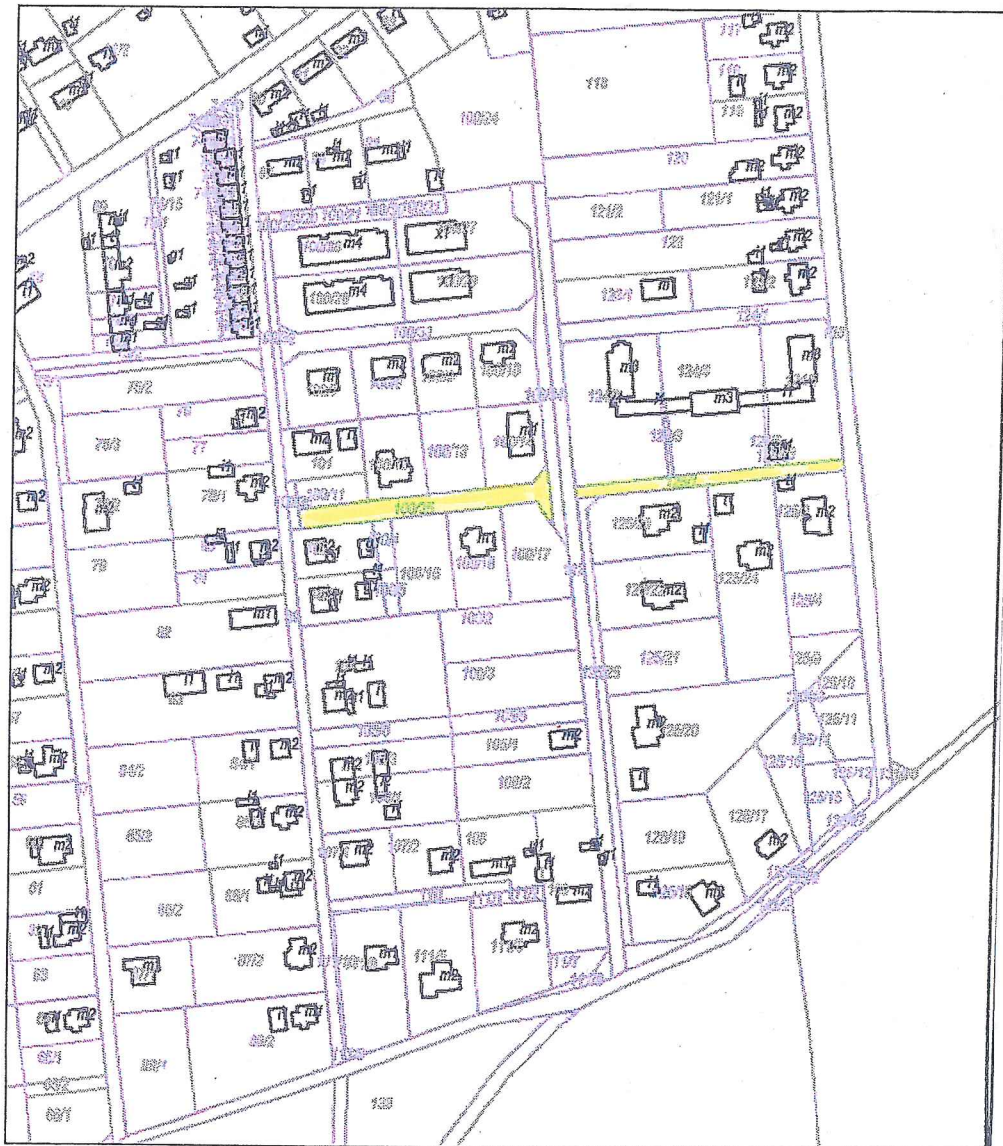

Załącznik Nr 2 do
UCHWAŁY NR XL/323/2021
RADY MIEJSKIEJ W ZŁOCIEŃCU
z dnia 30 września 2021 r.

 - przebieg ulicy